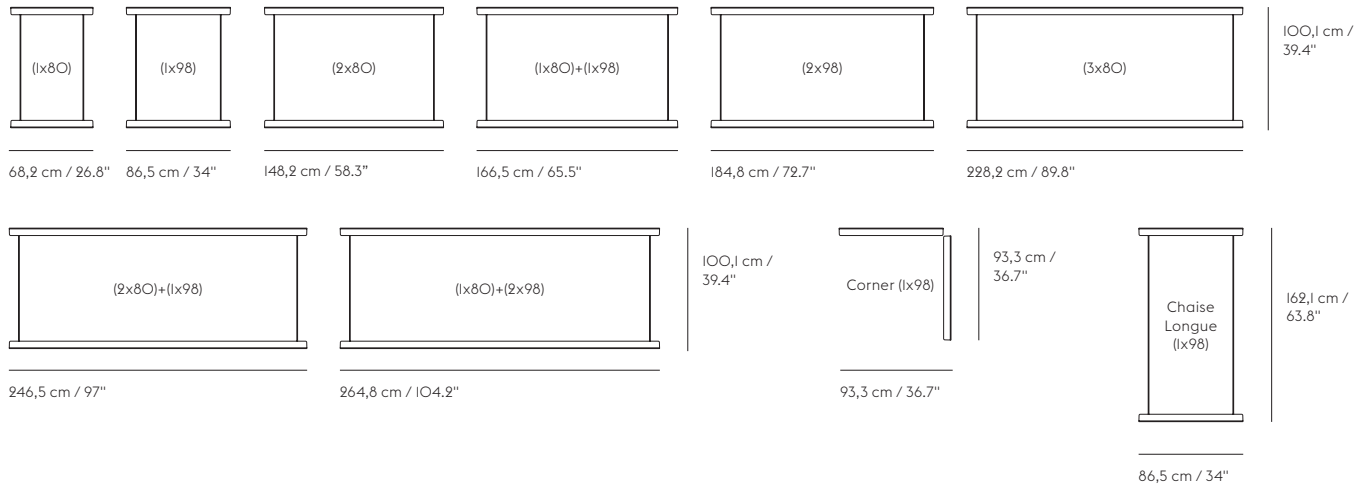

SH = seat height
SD = seat depth
Leg height = 16 cm / 6.3"

FRAME SECTIONS

CUSHIONS

Distance between legs (width x depth)

(1x80)	51,4 cm / 20.2" x 90,8 cm / 35.7"
(1x98)	69,7 cm / 27.4" x 90,8 cm / 35.7"
(2x80)	131,4 cm / 51.7" x 90,8 cm / 35.7"
(1x80+1x98)	149,7 cm / 58.9" x 90,8 cm / 35.7"
(2x98)	168 cm / 66.1" x 90,8 cm / 35.7"
(3x80)	211,4 cm / 83.2" x 90,8 cm / 35.7"
(2x80+1x98)	229,7 cm / 90.4" x 90,8 cm / 35.7"
(1x80x+2x98)	248 cm / 97.6" x 90,8 cm / 35.7"
Corner (1x 98)	69,7 cm / 27.4" x 69,7 cm / 27.4"
Chaise Longue (1x98)	69,7 cm / 27.4" x 152,8 cm / 60.1"

198 cm / 77.95"

107 cm /
42.1"
SD 74 cm /
29.2"

SH 38 cm / 15"

SD = seat depth
SH = seat height with legs

CONFIG. 4

216 cm / 85.04"

CONFIG. 5

216 cm / 85.04"

CONFIG. 4

378 cm / 148.82"

CONFIG. 5

378 cm / 148.82"

107 cm /
42.1"
SD 74 cm /
29.2"

SH 38 cm / 15"

169 cm /
66.5"
SD 136 cm /
53.6"

IN SITU CORNER SOFAS

287 cm / 112.99"
SD 74 cm / 29.2"

SH 38 cm / 15"

CONFIG. 5

287 cm / 112.99"
SD 74 cm / 29.2"

CONFIG. 6

368 cm / 144.88"
SD 74 cm / 29.2"

CONFIG. 7

368 cm / 144.88"
SD 74 cm / 29.2"