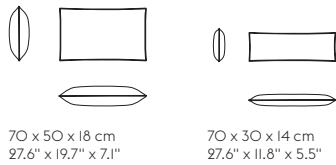

SH = seat height
SD = seat depth
Leg height = 16 cm / 6.3"

FRAME SECTIONS

CUSHIONS

Distance between legs (width x depth)

(1x80)	51,4 cm / 20.2" x 90,8 cm / 35.7"
(1x98)	69,7 cm / 27.4" x 90,8 cm / 35.7"
(2x80)	131,4 cm / 51.7" x 90,8 cm / 35.7"
(1x80+1x98)	149,7 cm / 58.9" x 90,8 cm / 35.7"
(2x98)	168 cm / 66.1" x 90,8 cm / 35.7"
(3x80)	211,4 cm / 83.2" x 90,8 cm / 35.7"
(2x80+1x98)	229,7 cm / 90.4" x 90,8 cm / 35.7"
(1x80x+2x98)	248 cm / 97.6" x 90,8 cm / 35.7"
Corner (1x 98)	69,7 cm / 27.4" x 69,7 cm / 27.4"
Chaise Longue (1x98)	69,7 cm / 27.4" x 152,8 cm / 60.1"

198 cm / 77.95"

107 cm /
42.1"
SD 74 cm /
29.2"

SH 38 cm / 15"

SD = seat depth
SH = seat height with legs

CONFIG. 4

216 cm / 85.04"

CONFIG. 5

216 cm / 85.04"

CONFIG. 5

279 cm / 109.84"

107 cm /
42.1"
SD 74 cm /
29.2"

SH 38 cm / 15"

CONFIG. 6

297 cm / 116.93"

CONFIG. 7

297 cm / 116.93"

CONFIG. 4

378 cm / 148.82"

CONFIG. 5

378 cm / 148.82"

107 cm /
42.1"
SD 74 cm /
29.2"

SH 38 cm / 15"

169 cm /
66.5"
SD 136 cm /
53.6"

IN SITU CORNER SOFAS