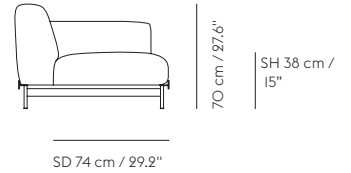

SH = seat height
SD = seat depth
Leg height = 16 cm / 6.3"

FRAME SECTIONS

CUSHIONS

Distance between legs (width x depth)

(1x80)	51,4 cm / 20.2" x 90,8 cm / 35.7"
(1x98)	69,7 cm / 27.4" x 90,8 cm / 35.7"
(2x80)	131,4 cm / 51.7" x 90,8 cm / 35.7"
(1x80+1x98)	149,7 cm / 58.9" x 90,8 cm / 35.7"
(2x98)	168 cm / 66.1" x 90,8 cm / 35.7"
(3x80)	211,4 cm / 83.2" x 90,8 cm / 35.7"
(2x80+1x98)	229,7 cm / 90.4" x 90,8 cm / 35.7"
(1x80x+2x98)	248 cm / 97.6" x 90,8 cm / 35.7"
Corner (1x 98)	69,7 cm / 27.4" x 69,7 cm / 27.4"
Chaise Longue (1x98)	69,7 cm / 27.4" x 152,8 cm / 60.1"

198 cm / 77.95"

107 cm /
42.1"
SD 74 cm /
29.2"

SH 38 cm / 15"

SD = seat depth
SH = seat height with legs

CONFIG. 4

216 cm / 85.04"

CONFIG. 5

216 cm / 85.04"

CONFIG. 4

378 cm / 148.82"

CONFIG. 5

378 cm / 148.82"

107 cm /
42.1"
SD 74 cm /
29.2"

SH 38 cm / 15"

169 cm /
66.5"
SD 136 cm /
53.6"

IN SITU CORNER SOFAS