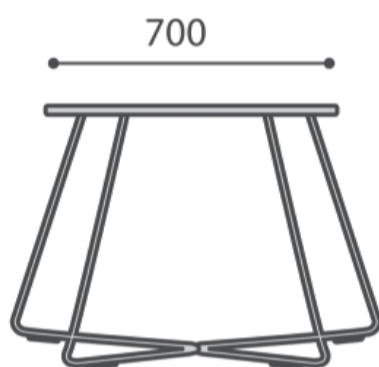

wysokość: wymiar gabarytowy **H**

szerokość gabarytowa **W**

głębokość gabarytowa **L**

C (HPL): 495
C (Melamina / Melamin / Melamine): 505

H: 880
W: 580
L: 620

1 szt.
St.
pc.

kg (netto)	HPL.10	LAM.18
	10	10

głębokość gabarytowa **L**

H: 770	1 szt.
W: 480	St.
L: 480	pc.

 kg (netto)	HPL.10	LAM.18
	5,5	5,5

TB 29R H

Tables TB **TB 29R L**

TB to linia oryginalnych stolików, które dzięki możliwości wyboru kształtu blatów, wysokości oraz szerokiej oferty baz, zapewnia niebywałe możliwości aranżacyjne.

Ślizgi filcowe na podłogi drewniane i panele **PF**

TB 29R L / Wymiary

Wymiary mają charakter orientacyjny i mogą się różnić w zależności od wybranej konfiguracji produktu. Zawsze spełnione są wymogi normy.

wysokość: wymiar gabarytowy **H**

szerokość gabarytowa **W**

głębokość gabarytowa **L**

C (HPL): 495
C (Melamina / Melamin / Melamine): 505

H: 760
W: 800
L: 800

1 szt.
St.
pc.

kg (netto)	HPL 10 9	LAM.18 9
---------------	-------------	-------------