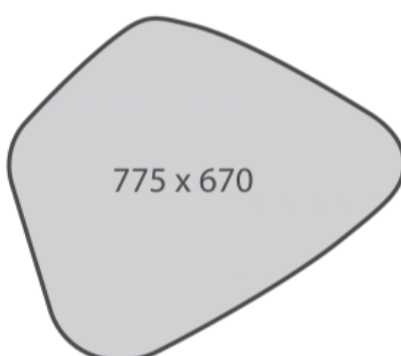

TB 29 H / Wymiary

Wymiary mają charakter orientacyjny i mogą się różnić w zależności od wybranej konfiguracji produktu. Zawsze spełnione są wymogi normy.

wysokość: wymiar gabarytowy **H**

szerokość gabarytowa **W**

głębokość gabarytowa **L**

H: 770 | 1 szt.
W: 480 | St.
L: 480 | pc.

 kg (netto)	HPL.10	LAM.18
	7	7

TB 29 H

Tables TB **TB 29 L**

TB to linia oryginalnych stolików, które dzięki możliwości wyboru kształtu blatów, wysokości oraz szerokiej oferty baz, zapewnia niebywałe możliwości aranżacyjne.

Ślizgi filcowe na podłogi drewniane i panele **PF**

TB 29 L / Wymiary

Wymiary mają charakter orientacyjny i mogą się różnić w zależności od wybranej konfiguracji produktu. Zawsze spełnione są wymogi normy.

wysokość: wymiar gabarytowy **H**

szerokość gabarytowa **W**

głębokość gabarytowa **L**

C (HPL): 495
C (Melamina / Melamin / Melamine): 505

H: 880
W: 580
L: 620

1 szt.
St.
pc.

kg (netto)	HPL.10	LAM.18
	10	10