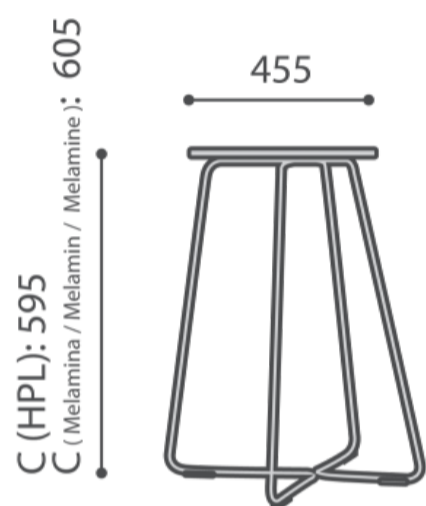

wysokość: wymiar gabarytowy **H**

szerokość gabarytowa **W**

głębokość gabarytowa **L**

C (HPL): 495
C (Melamina / Melamin / Melamine): 505

H: 880
W: 580
L: 620

1 szt.
St.
pc.

kg (netto)	HPL.10	LAM.18
	10	10

TB 29R H / Wymiary

Wymiary mają charakter orientacyjny i mogą się różnić w zależności od wybranej konfiguracji produktu. Zawsze spełnione są wymogi normy.

wysokość: wymiar gabarytowy **H**

szerokość gabarytowa **W**

głębokość gabarytowa **L**

H: 770	1 szt.
W: 480	St.
L: 480	pc.

 kg (netto)	HPL.10	LAM.18
	5,5	5,5

TB 29R H

Tables TB **TB 29R L**

TB to linia oryginalnych stolików, które dzięki możliwości wyboru kształtu blatów, wysokości oraz szerokiej oferty baz, zapewnia niebywałe możliwości aranżacyjne.

wysokość: wymiar gabarytowy **H**

szerokość gabarytowa **W**

głębokość gabarytowa **L**

C (HPL): 495
C (Melamina / Melamin / Melamine): 505

H: 760
W: 800
L: 800

1 szt.
St.
pc.

kg (netto)	HPL 10 9	LAM.18 9
---------------	-------------	-------------