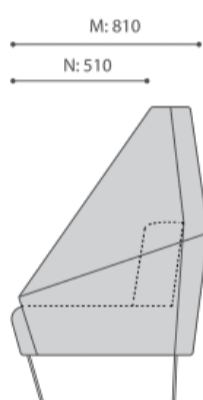

CV 9N1 / Wymiary

Wymiary mają charakter orientacyjny i mogą się różnić w zależności od wybranej konfiguracji produktu. Zawsze spełnione są wymogi normy.

wysokość siedziska: wymiar gabarytowy **A**

wysokość siedziska **B**

wysokość : wymiar gabarytowy **C**

wysokość oparcia **D**

szerokość gabarytowa **F**

szerokość siedziska **G**

szerokość oparcia **H**

wysokość od podłogi do podłokietnika **K**

głębokość gabarytowa **M**

głębokość siedziska **N**

H: 1265
W: 890
L: 830

1 szt.
St.
pc.

CV9N1