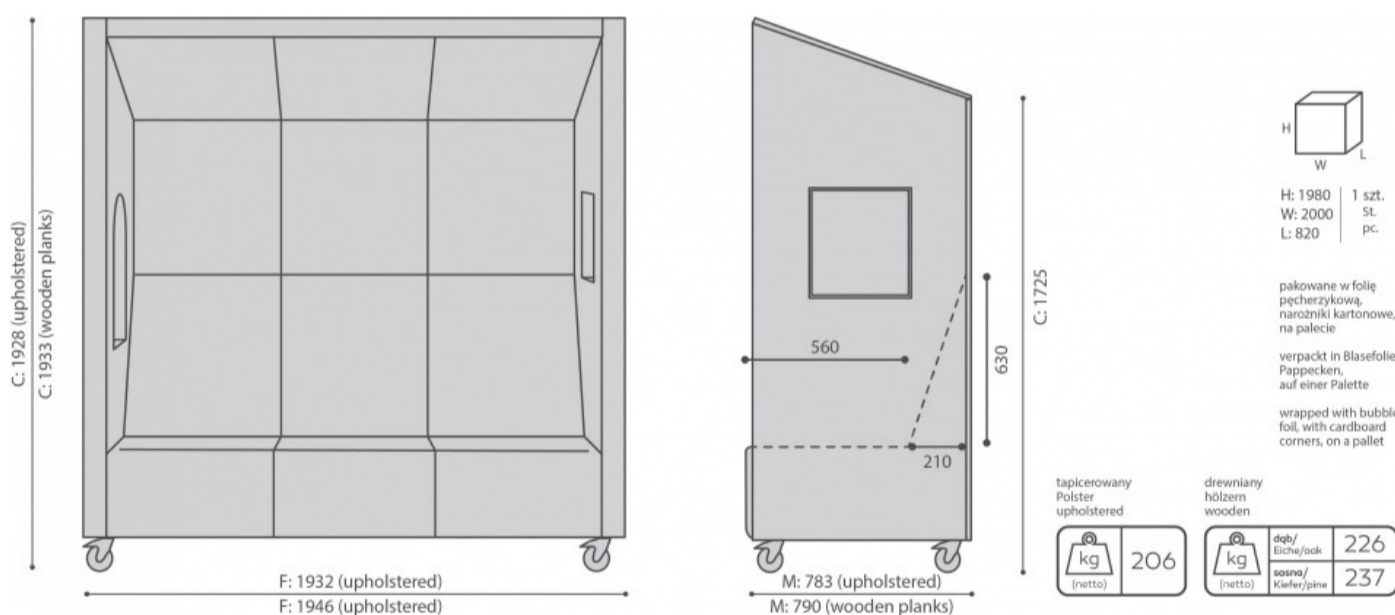

Uwaga! Należy sprawdzić czy wymiar produktu nie koliduje z wymiarem windy i wejściem do budynku, w którym produkt będzie montowany.

BH W / Wymiary

Wymiary mają charakter orientacyjny i mogą się różnić w zależności od wybranej konfiguracji produktu. Zawsze spełnione są wymogi normy.

wysokość siedziska: wymiar gabarytowy **A**

wysokość siedziska **B**

wysokość : wymiar gabarytowy **C**

wysokość oparcia **D**

szerokość gabarytowa **F**

szerokość siedziska **G**

szerokość oparcia **H**

wysokość od podłogi do podłokietnika **K**

głębokość gabarytowa **M**

głębokość siedziska **N**

BH